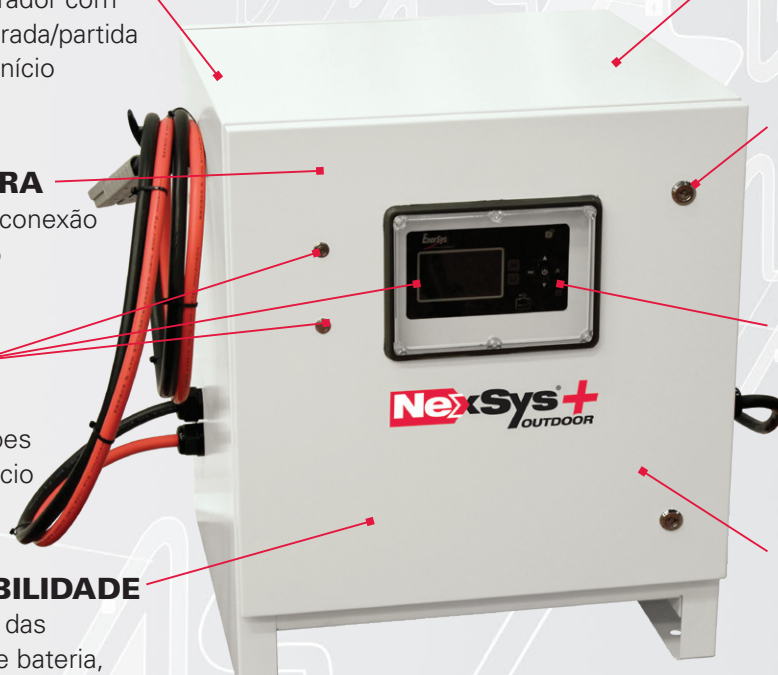

FÁCIL DE MANTER

O acesso rápido ao filtro de ar e a outros componentes facilita a manutenção para garantir uma longa vida útil.