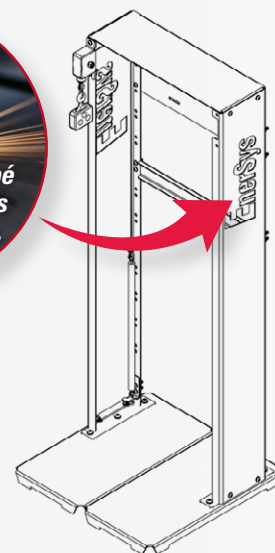

PROSERIES®

EnerSys®

DÉVELOPPEZ VOTRE ESPACE DE TRAVAIL
Supports pour postes de charge EnerSys **Lite**

Organisez et sécurisez votre zone de charge grâce à nos supports de charge polyvalents et robustes. Conçus pour être efficaces, ils préviennent les dommages aux câbles et les risques de trébuchement tout en garantissant un espace de travail facile d'accès, ordonné et professionnel.

- **Solution tout-en-un**

Convient à tous les chargeurs EnerSys® avec gestion facile des prises et câbles

- **Durable et robuste**

Conçu pour résister aux environnements les plus difficiles

- **Conception en KIT**

Coûts de transport réduits et montage facile

- **Flexible et polyvalent**

Utilisation avec diverses configurations de chargeur, parfaitement adaptées à plusieurs configurations d'installations. Personnalisable selon les largeurs, hauteurs et configurations des racks.

- **Installation facile**

Montage au sol pour protéger le chargeur et les supports des collisions avec les chariots élévateurs

COMMANDEZ MAINTENANT Contactez-nous dès aujourd'hui pour connaître les tarifs et la disponibilité.

EnerSys
Power/Full Solutions

Siège mondial

2366 Bernville Road
Reading, PA 19605
États-Unis
+1-610-208-1991 / +1-800-538-3627

EnerSys EMEA

EH Europe GmbH
Baarerstrasse 18
6300 Zoug, Suisse
+41 44 215 74 10

EnerSys APAC

85, Tuas
Avenue 1,
Singapour 639518
+65 6558 7333

EnerSys S.A.R.L.

Rue A. Fleming – Z.I. EST - CS40962
62033 Arras Cedex,
France
+33 3 21 60 25 25

EnerSys BV

Egide Walschaertsstraat 2
2800 Mechelen
Belgique
+32 2 215 18 18